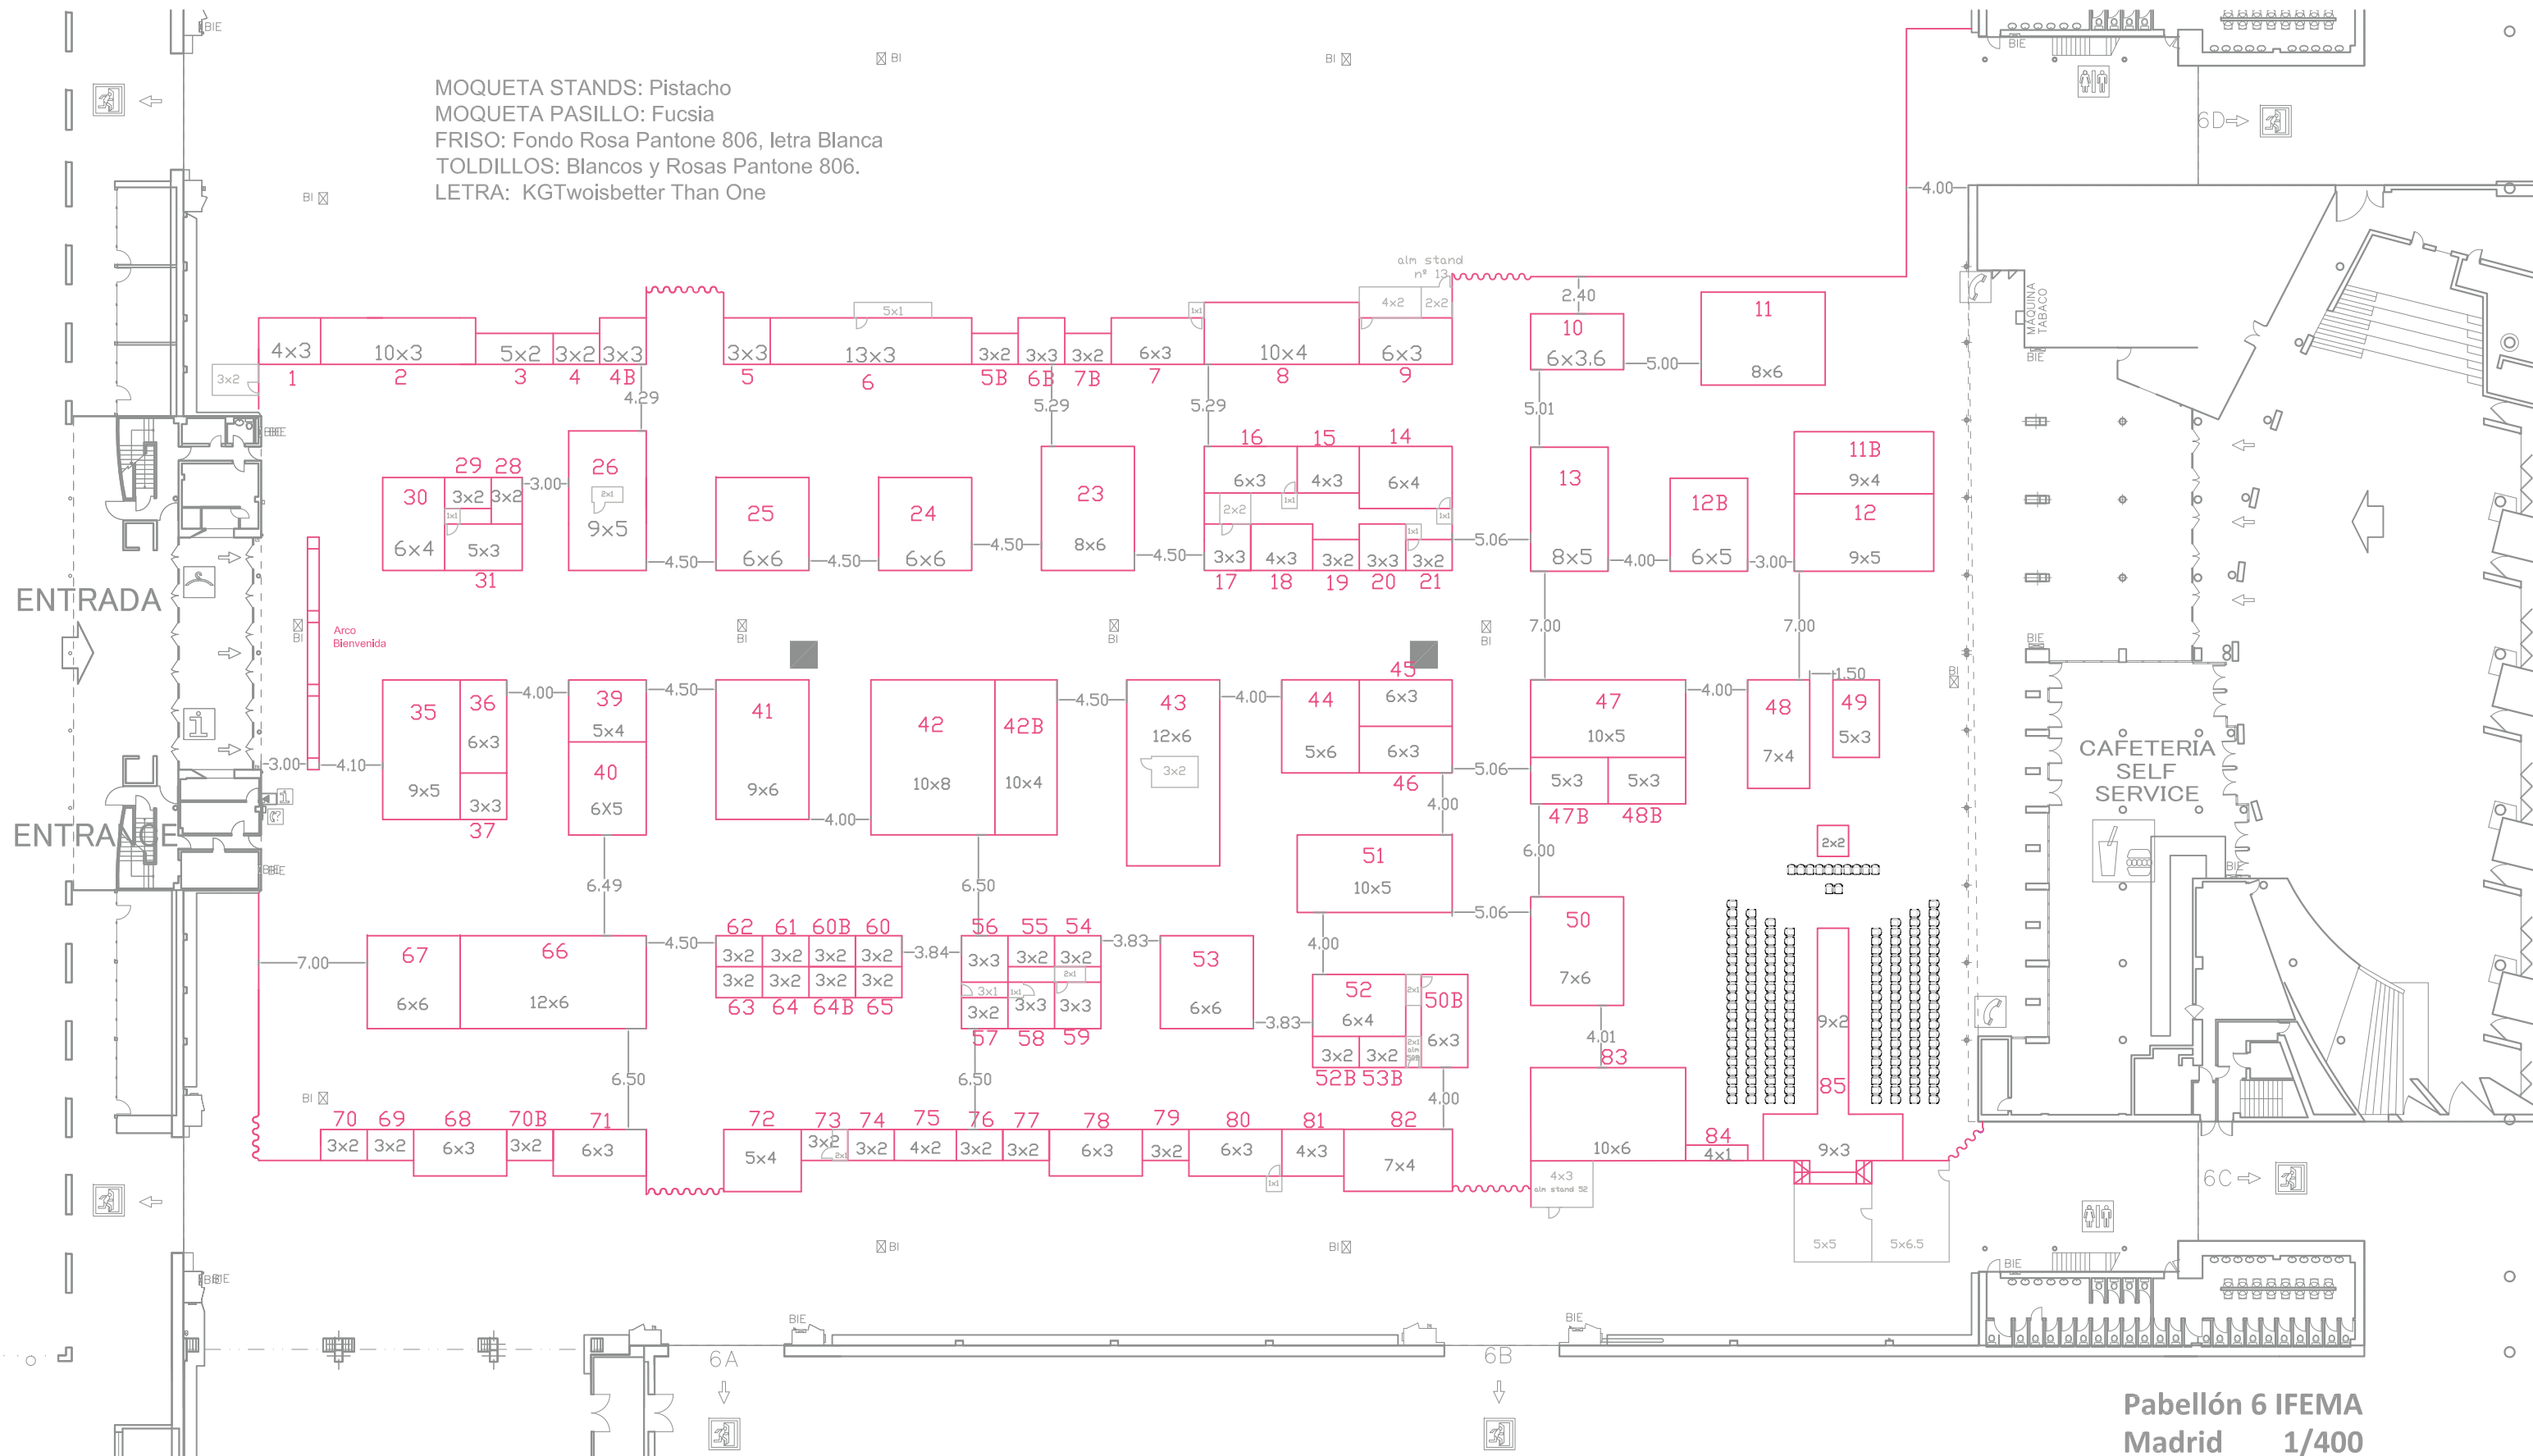

MOQUETA STANDS: Pistacho
 MOQUETA PASILLO: Fucsia
 FRISO: Fondo Rosa Pantone 806, letra Blanca
 TOLDILLOS: Blancos y Rosas Pantone 806.
 LETRA: KGTwoisbetter Than One

Pabellón 6 IFEMA
 Madrid 1/400