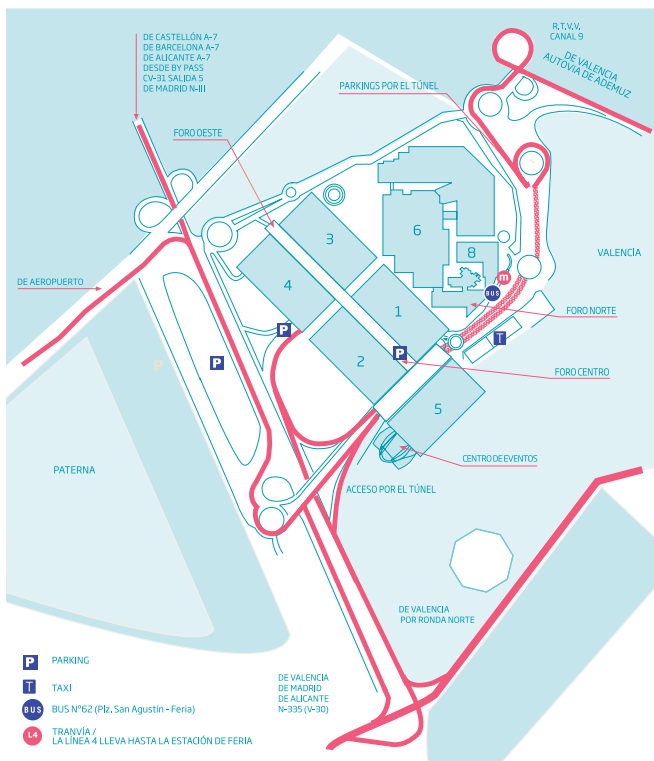

Entrada al salón FERIA BEBÉ

Presentando este vale, descuento de 3 € por persona
VÁLIDO PARA 2 ENTRADAS . Precio con descuento 8 €/persona.

201111006

y solo por venir...

¡REGALITO SORPRESA!

- Válido para los días del salón -

Feria Bebé

CÓMO LLEGAR

AUTOBÚS

Nº 62 - (Plaza San Agustín - Feria)

TRANVÍA

Línea 4 - Estación Feria

FERIA VALENCIA - Avd. De las Ferias, s/n, 46035, Valencia